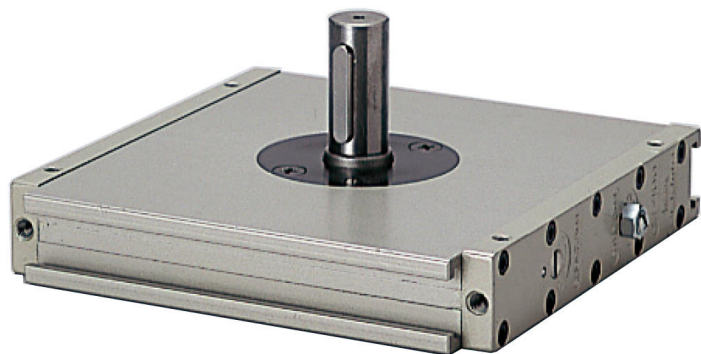

(株)日本ピスコ

ロータリアクチュエータピニオン軸タイプHR400-90C

ブランド名

PISCO

商品名

ロータリアクチュエータピニオン軸タイプ

型式

HR400-90C

品番

※この画像はシリーズ代表画像になります。

コンパクトな楕円シリンダにより超薄型、ハイパワーを実現。

バックラッシュを除去。

角度の微調整、エアクッションの調整、またラックピニオンの調整機能があります。

磁気センサ（オプション）の取付けにより、システム制御が可能。

裏面がフラットでレイアウトに大変便利。

超薄型の利点を有効に活かせる回転盤タイプで、コンパクト設計に最適。（回転盤タイプ）