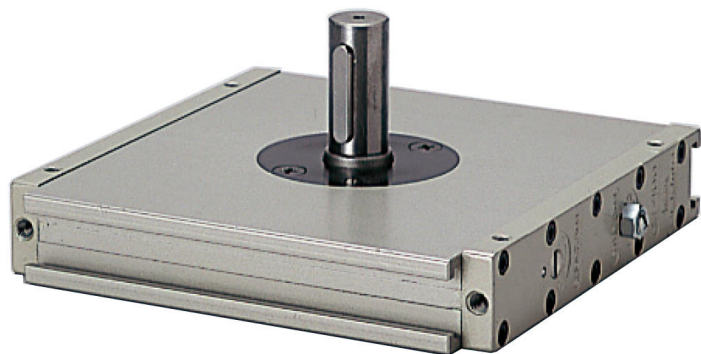

(株)日本ピスコ

ロータリアクチュエータピニオン軸タイプHR400-90BC

ブランド名

PISCO

商品名

ロータリアクチュエータピニオン軸タイプ

型式

HR400-90BC

品番

※この画像はシリーズ代表画像になります。

コンパクトな楕円シリンダにより超薄型、ハイパワーを実現。

バックラッシュを除去。

角度の微調整、エアクッションの調整、またラックピニオンの調整機能があります。

磁気センサ（オプション）の取付けにより、システム制御が可能。

裏面がフラットでレイアウトに大変便利。

超薄型の利点を有効に活かせる回転盤タイプで、コンパクト設計に最適。（回転盤タイプ）