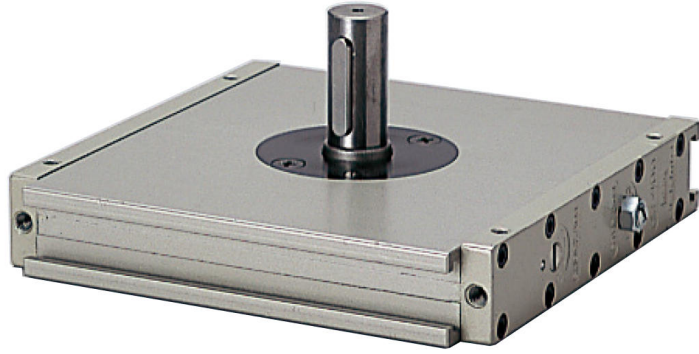

(株)日本ピスコ

ロータリアクチュエータピニオン軸タイプHR400-90B

ブランド名

PISCO

商品名

ロータリアクチュエータピニオン軸タイプ

型式

HR400-90B

品番

※この画像はシリーズ代表画像になります。

コンパクトな楕円シリンダにより超薄型、ハイパワーを実現。

バックラッシュを除去。

角度の微調整、エアクッションの調整、またラックピニオンの調整機能があります。

磁気センサ（オプション）の取付けにより、システム制御が可能。

裏面がフラットでレイアウトに大変便利。

超薄型の利点を有効に活かせる回転盤タイプで、コンパクト設計に最適。（回転盤タイプ）