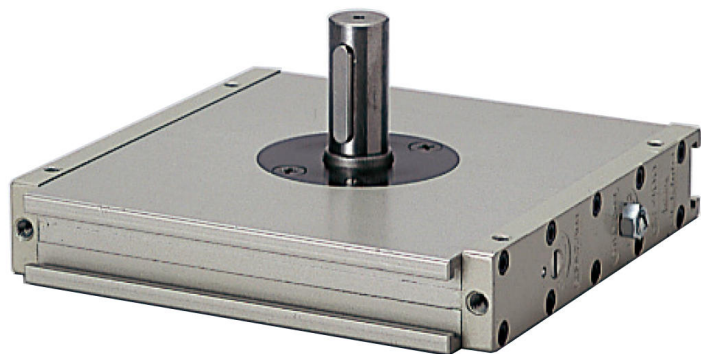

(株)日本ピスコ

ロータリアクチュエータピニオン軸タイプHR400-90ABC

ブランド名

PISCO

商品名

ロータリアクチュエータピニオン軸タイプ

型式

HR400-90ABC

品番

※この画像はシリーズ代表画像になります。

コンパクトな楕円シリンダにより超薄型、ハイパワーを実現。

バックラッシュを除去。

角度の微調整、エアクッションの調整、またラックピニオンの調整機能があります。

磁気センサ（オプション）の取付けにより、システム制御が可能。

裏面がフラットでレイアウトに大変便利。

超薄型の利点を有効に活かせる回転盤タイプで、コンパクト設計に最適。（回転盤タイプ）