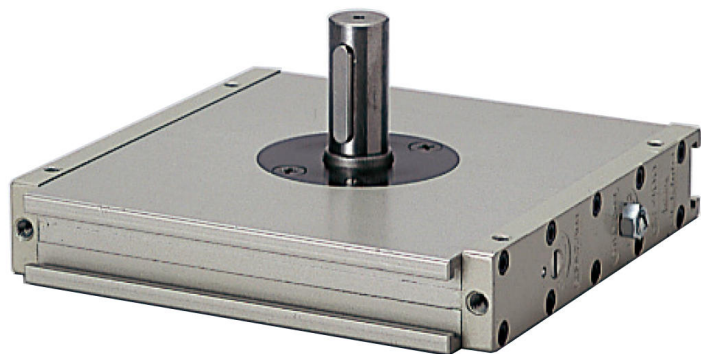

(株)日本ピスコ

ロータリアクチュエータピニオン軸タイプHR400-90AC

ブランド名

PISCO

商品名

ロータリアクチュエータピニオン軸タイプ

型式

HR400-90AC

品番

※この画像はシリーズ代表画像になります。

コンパクトな楕円シリンダにより超薄型、ハイパワーを実現。

バックラッシュを除去。

角度の微調整、エアクッションの調整、またラックピニオンの調整機能があります。

磁気センサ（オプション）の取付けにより、システム制御が可能。

裏面がフラットでレイアウトに大変便利。

超薄型の利点を有効に活かせる回転盤タイプで、コンパクト設計に最適。（回転盤タイプ）