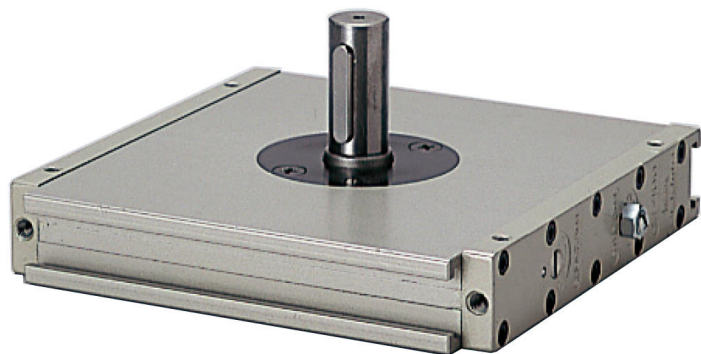

(株)日本ピスコ

ロータリアクチュエータピニオン軸タイプHR400-90AB

ブランド名

PISCO

商品名

ロータリアクチュエータピニオン軸タイプ

型式

HR400-90AB

品番

※この画像はシリーズ代表画像になります。

コンパクトな楕円シリンダにより超薄型、ハイパワーを実現。

バックラッシュを除去。

角度の微調整、エアクッションの調整、またラックピニオンの調整機能があります。

磁気センサ（オプション）の取付けにより、システム制御が可能。

裏面がフラットでレイアウトに大変便利。

超薄型の利点を有効に活かせる回転盤タイプで、コンパクト設計に最適。（回転盤タイプ）