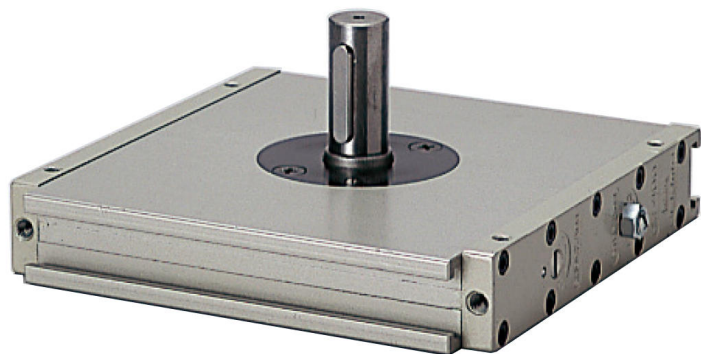

(株)日本ピスコ

ロータリアクチュエータピニオン軸タイプHR400-90A

ブランド名

PISCO

商品名

ロータリアクチュエータピニオン軸タイプ

型式

HR400-90A

品番

※この画像はシリーズ代表画像になります。

コンパクトな楕円シリンダにより超薄型、ハイパワーを実現。

バックラッシュを除去。

角度の微調整、エアクッションの調整、またラックピニオンの調整機能があります。

磁気センサ（オプション）の取付けにより、システム制御が可能。

裏面がフラットでレイアウトに大変便利。

超薄型の利点を有効に活かせる回転盤タイプで、コンパクト設計に最適。（回転盤タイプ）