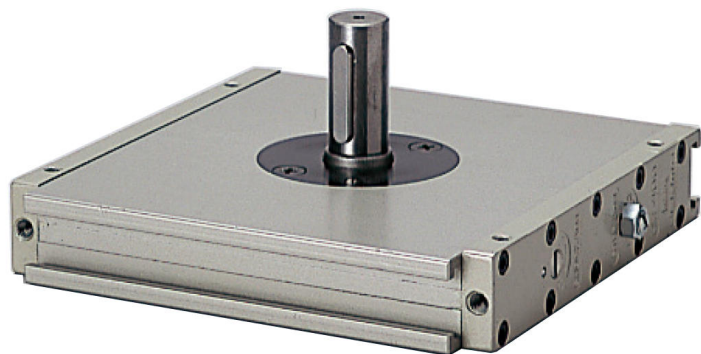

(株)日本ピスコ

ロータリアクチュエータピニオン軸タイプHR200-90C

ブランド名

PISCO

商品名

ロータリアクチュエータピニオン軸タイプ

型式

HR200-90C

品番

※この画像はシリーズ代表画像になります。

コンパクトな楕円シリンダにより超薄型、ハイパワーを実現。

バックラッシュを除去。

角度の微調整、エアクッションの調整、またラックピニオンの調整機能があります。

磁気センサ（オプション）の取付けにより、システム制御が可能。

裏面がフラットでレイアウトに大変便利。

超薄型の利点を有効に活かせる回転盤タイプで、コンパクト設計に最適。（回転盤タイプ）