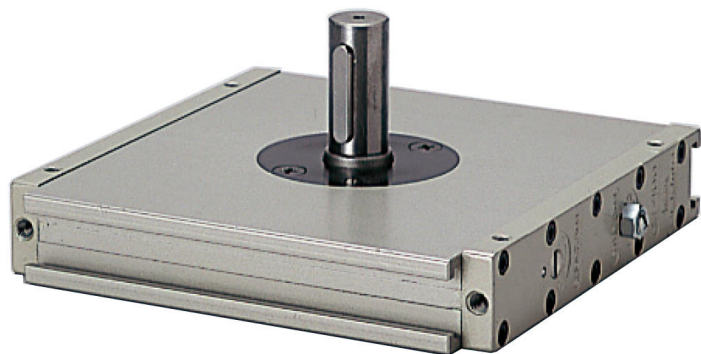

(株)日本ピスコ

ロータリアクチュエータピニオン軸タイプHR200-90BC

ブランド名

PISCO

商品名

ロータリアクチュエータピニオン軸タイプ

型式

HR200-90BC

品番

※この画像はシリーズ代表画像になります。

コンパクトな楕円シリンダにより超薄型、ハイパワーを実現。

バックラッシュを除去。

角度の微調整、エアクッションの調整、またラックピニオンの調整機能があります。

磁気センサ（オプション）の取付けにより、システム制御が可能。

裏面がフラットでレイアウトに大変便利。

超薄型の利点を有効に活かせる回転盤タイプで、コンパクト設計に最適。（回転盤タイプ）