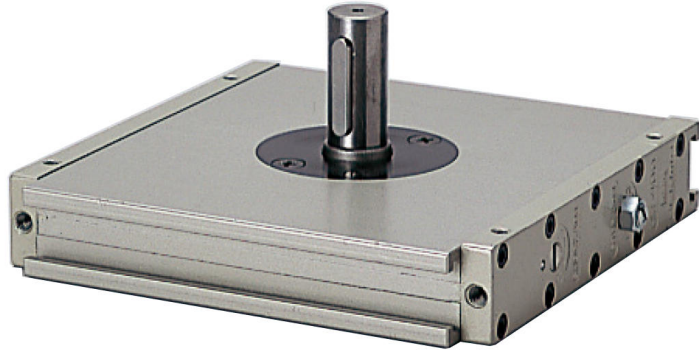

(株)日本ピスコ

ロータリアクチュエータピニオン軸タイプHR200-90B

ブランド名

PISCO

商品名

ロータリアクチュエータピニオン軸タイプ

型式

HR200-90B

品番

※この画像はシリーズ代表画像になります。

コンパクトな楕円シリンダにより超薄型、ハイパワーを実現。

バックラッシュを除去。

角度の微調整、エアクッションの調整、またラックピニオンの調整機能があります。

磁気センサ（オプション）の取付けにより、システム制御が可能。

裏面がフラットでレイアウトに大変便利。

超薄型の利点を有効に活かせる回転盤タイプで、コンパクト設計に最適。（回転盤タイプ）