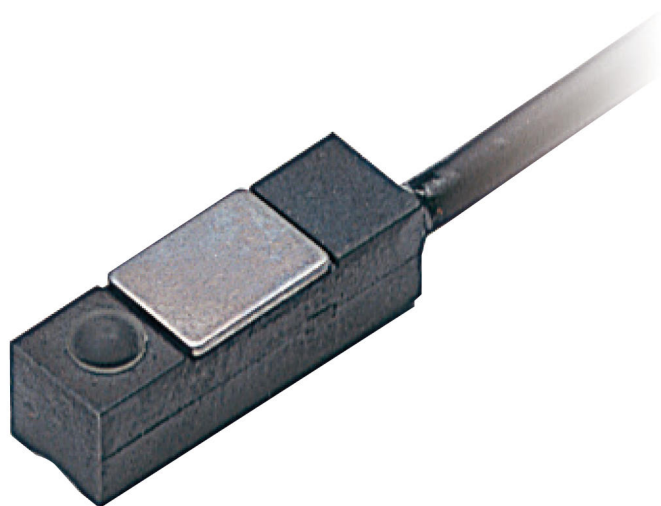

(株)日本ピスコ  
ロータリアクチュエータ用センサA

ブランド名

PISCO

商品名

ロータリアクチュエータ用センサ

型式

A

品番

※この画像はシリーズ代表画像になります。

センサ2個+専用取付金具2個+ネジがセットになっております。