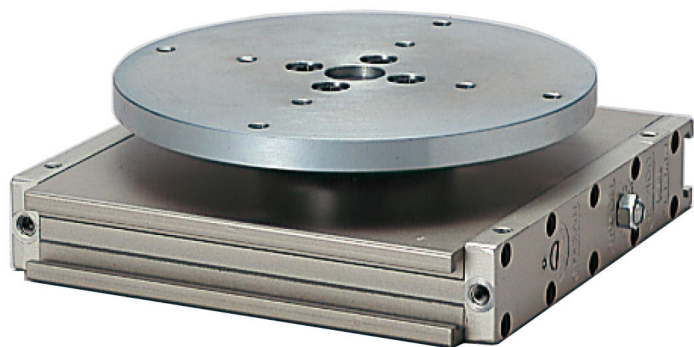

(株)日本ピスコ

ロータリアクチュエータ回転盤タイプHR200-90D

ブランド名

PISCO

商品名

ロータリアクチュエータ回転盤タイプ

型式

HR200-90D

品番

※この画像はシリーズ代表画像になります。

コンパクトな楕円シリンダにより超薄型、ハイパワーを実現。

バックラッシュを除去。

角度の微調整、エアクッションの調整、またラックピニオンの調整機能があります。

磁気センサ（オプション）の取付けにより、システム制御が可能。

裏面がフラットでレイアウトに大変便利。

超薄型の利点を有効に活かせる回転盤タイプで、コンパクト設計に最適。（回転盤タイプ）

スペック

ろ過精度：

使用圧力：0.3 ~ 0.8 MPa

使用流体：圧縮空気(無給油)

処理空気流量：

接続口径：M5 × 0.8

設定圧力：

全長：