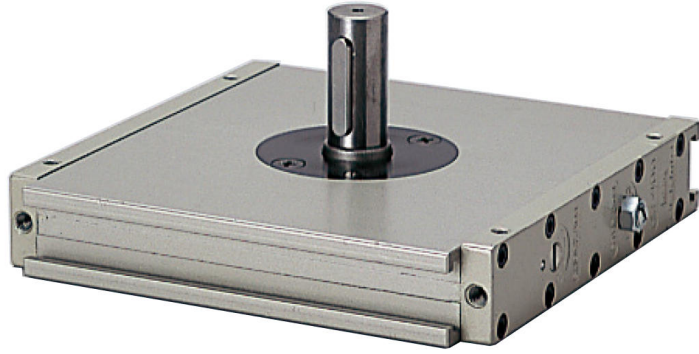

(株)日本ピスコ

ロータリアクチュエータピニオン軸タイプHR400-90

ブランド名

PISCO

商品名

ロータリアクチュエータピニオン軸タイプ

型式

HR400-90

品番

※この画像はシリーズ代表画像になります。

コンパクトな楕円シリンダにより超薄型、ハイパワーを実現。

バックラッシュを除去。

角度の微調整、エアクッションの調整、またラックピニオンの調整機能があります。

磁気センサ（オプション）の取付けにより、システム制御が可能。

裏面がフラットでレイアウトに大変便利。

超薄型の利点を有効に活かせる回転盤タイプで、コンパクト設計に最適。（回転盤タイプ）