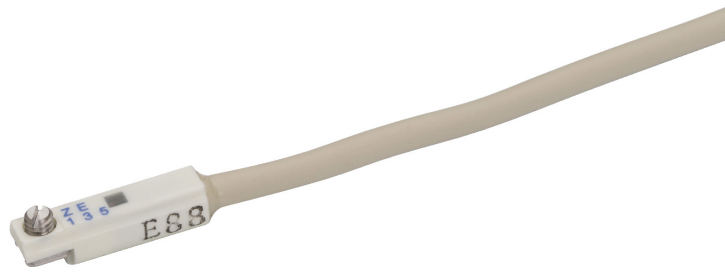

(株)日本ピスコ

小型平行チャックマルチタイプセンサスイッチリード線横出しリード線長さ1000mmZE175A

ブランド名

PISCO

商品名

小型平行チャックマルチタイプセンサスイッチリード線
横出しリード線長さ1000mm

型式

ZE175A

品番

※この画像はシリーズ代表画像になります。

オプション

スペック

使用圧力：
使用流体：
接続口径：
設定圧力：
耐圧力：
流体温度：