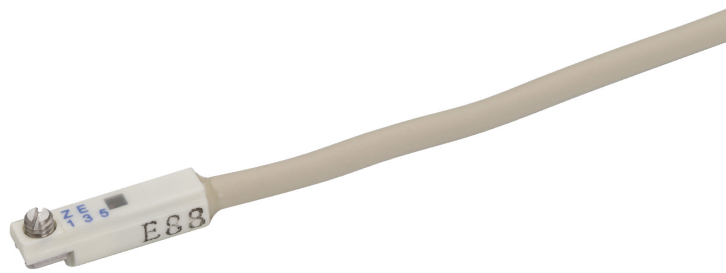

(株)日本ピスコ

小型平行チャックマルチタイプセンサスイッチリード線横出しリード線長さ3000mmZE135B

ブランド名

PISCO

商品名

小型平行チャックマルチタイプセンサスイッチリード線
横出しリード線長さ3000mm

型式

ZE135B

品番

※この画像はシリーズ代表画像になります。

オプション

スペック

使用圧力：
使用流体：
接続口径：
設定圧力：
耐圧力：
流体温度：