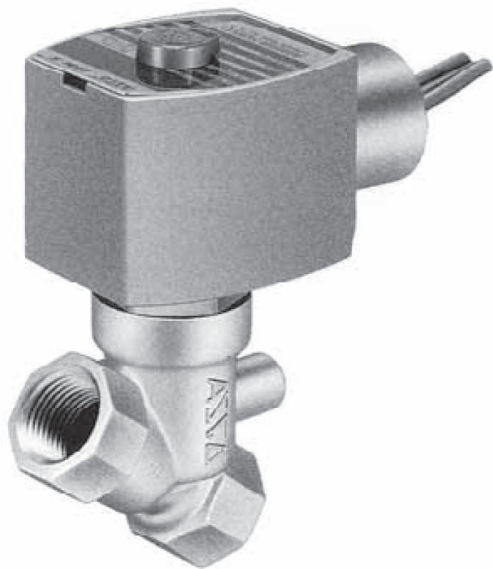

日本アスコ㈱

2方向電磁弁直動形低圧用常時閉 (N.C.) 1/28030A017440/50

ブランド名

ASCO

商品名

2方向電磁弁直動形低圧用常時閉 (N.C.) 1/2

型式

8030A017 440/50

品番

※この画像はシリーズ代表画像になります。

低圧使用でも流体漏れがない信頼性の高い遮断構造

最低作動圧力差は必要なし

一般流体用のプラスチックボディと腐食性流体用のステンレススチールボディの選定が可能

スペック

電源：440V/50Hz

使用圧力：0 ~ 0.1MPa

使用流体：空気、ガス、水

接続口径：1/2