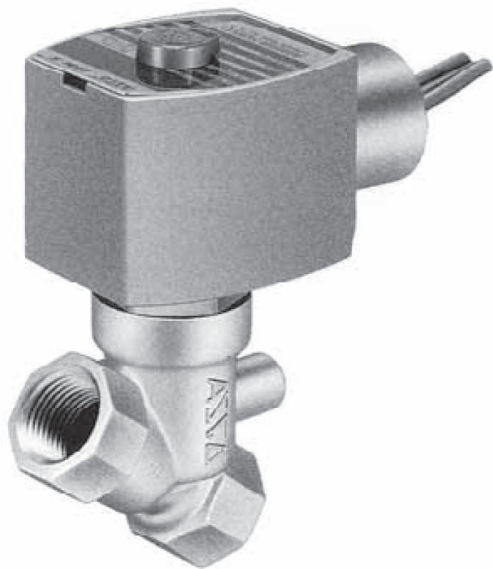

日本アスコ株式会社

2方向電磁弁直動形低圧用常時閉 (N.C.) 1/2EFHT8030A067100/60

ブランド名

ASCO

商品名

2方向電磁弁直動形低圧用常時閉 (N.C.) 1/2

型式

EFHT8030A067 100/60

品番

※この画像はシリーズ代表画像になります。

低圧使用でも流体漏れがない信頼性の高い遮断構造

最低作動圧力差は必要なし

一般流体用のプラスチックボディと腐食性流体用のステンレススチールボディの選定が可能

スペック

電源：100V/60Hz

使用圧力：0 ~ 0.1MPa

使用流体：空気、ガス、水

接続口径：1/2