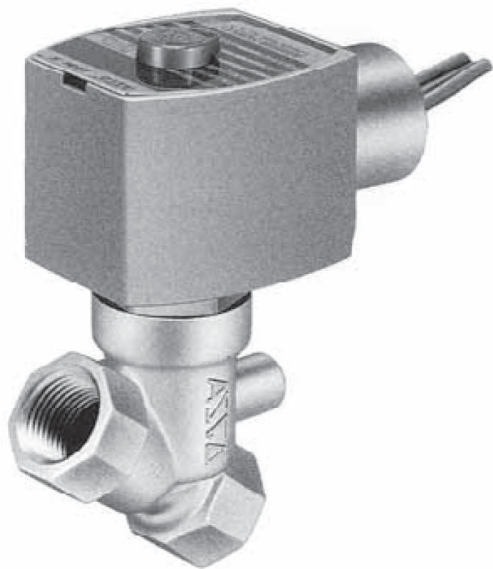

日本アスコ株

2方向電磁弁直動形低圧用常時閉 (N.C.) 1/2HT8030A017200/50200/60

ブランド名

ASCO

商品名

2方向電磁弁直動形低圧用常時閉 (N.C.) 1/2

型式

HT8030A017 200/50 200/60

品番

※この画像はシリーズ代表画像になります。

低圧使用でも流体漏れがない信頼性の高い遮断構造

最低作動圧力差は必要なし

一般流体用のプラスチックボディと腐食性流体用のステンレススチールボディの選定が可能

スペック

電源 : 200V/50Hz 200V/60Hz

使用圧力 : 0 ~ 0.1MPa

使用流体 : 空気、ガス、水

接続口径 : 1/2