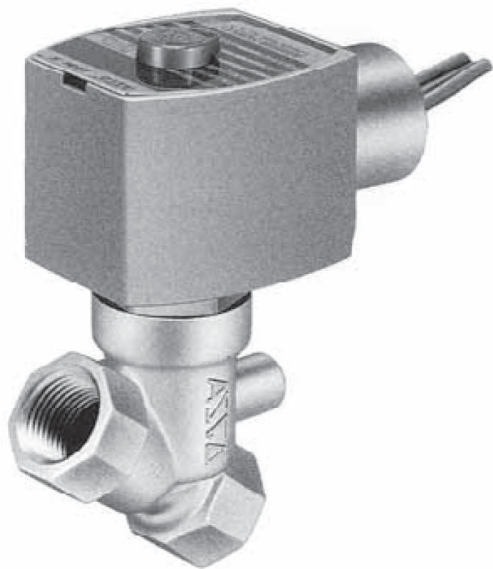

日本アスコ株式会社

2方向電磁弁直動形低圧用常時閉 (N.C.) 1/2HT8030A017VDC24

ブランド名

ASCO

商品名

2方向電磁弁直動形低圧用常時閉 (N.C.) 1/2

型式

HT8030A017V DC24

品番

※この画像はシリーズ代表画像になります。

低圧使用でも流体漏れがない信頼性の高い遮断構造

最低作動圧力差は必要なし

一般流体用のプラスチックボディと腐食性流体用のステンレススチールボディの選定が可能

#### スペック

電源 : DC24V

使用圧力 : 0 ~ 0.1MPa

使用流体 : 空気、ガス、水

接続口径 : 1/2