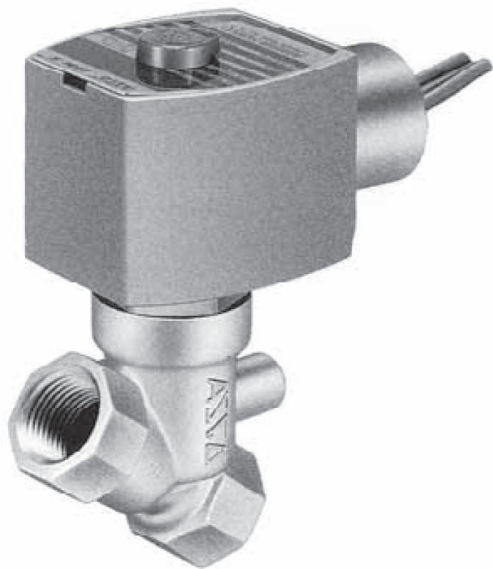

日本アスコ株式会社

2方向電磁弁直動形低圧用常時閉 (N.C.) 1/2HT8030G016100/50100/60

ブランド名

ASCO

商品名

2方向電磁弁直動形低圧用常時閉 (N.C.) 1/2

型式

HT8030G016 100/50 100/60

品番

※この画像はシリーズ代表画像になります。

低圧使用でも流体漏れがない信頼性の高い遮断構造

最低作動圧力差は必要なし

一般流体用のプラスチックボディと腐食性流体用のステンレススチールボディの選定が可能

スペック

電源 : 100V/50Hz 100V/60Hz

使用圧力 : 0 ~ 0.1MPa

使用流体 : 空気、ガス、水

接続口径 : 1/2