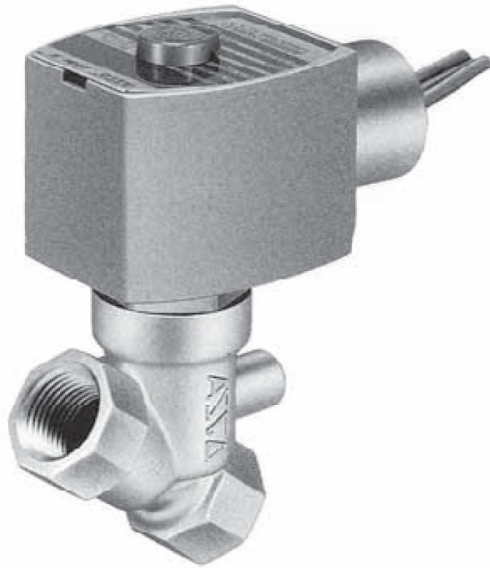

日本アスコ株

2方向電磁弁直動形低圧用常時閉 (N.C.) 3/8HT8030G065MB110/60

ブランド名

ASCO

商品名

2方向電磁弁直動形低圧用常時閉 (N.C.) 3/8

型式

HT8030G065MB 110/60

品番

※この画像はシリーズ代表画像になります。

低圧使用でも流体漏れがない信頼性の高い遮断構造

最低作動圧力差は必要なし

一般流体用のプラスチックボディと腐食性流体用のステンレススチールボディの選定が可能

スペック

電源 : 110V/60Hz

使用圧力 :

使用流体 :

接続口径 : 3/8