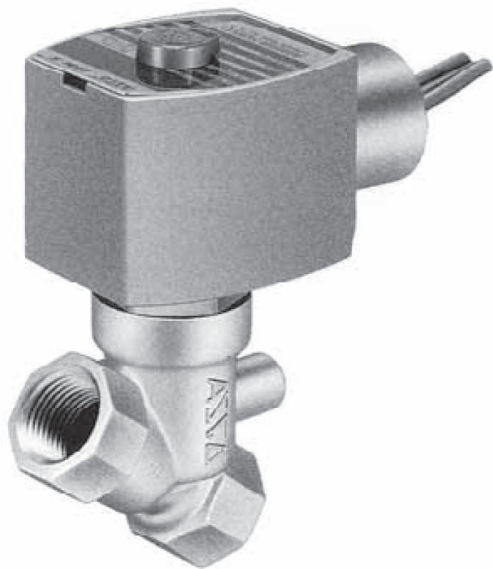

日本アスコ株

2方向電磁弁直動形低圧用常時閉 (N.C.) 1/2HT8030G066V200/50

ブランド名

ASCO

商品名

2方向電磁弁直動形低圧用常時閉 (N.C.) 1/2

型式

HT8030G066V 200/50

品番

※この画像はシリーズ代表画像になります。

低圧使用でも流体漏れがない信頼性の高い遮断構造

最低作動圧力差は必要なし

一般流体用のプラスチックボディと腐食性流体用のステンレススチールボディの選定が可能

スペック

電源 : 200V/50Hz

使用圧力 : 0 ~ 0.1MPa

使用流体 : 空気、ガス、水

接続口径 : 1/2