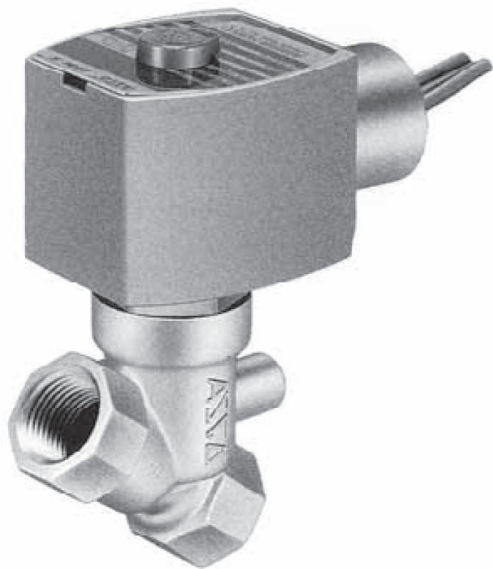

日本アスコ株

2方向電磁弁直動形低圧用常時閉 (N.C.) 3/8端子箱付き JJKHJ030G010200/50220/60

ブランド名

ASCO

商品名

2方向電磁弁直動形低圧用常時閉 (N.C.) 3/8端子箱付き

型式

JJKHJ030G010 200/50 220/60

品番

※この画像はシリーズ代表画像になります。

低圧使用でも流体漏れがない信頼性の高い遮断構造

最低作動圧力差は必要なし

一般流体用のプラスチックボディと腐食性流体用のステンレススチールボディの選定が可能

スペック

電源：200V/50Hz 220V/60Hz

使用圧力：0 ~ 0.1MPa

使用流体：空気、ガス、水

接続口径：3/8