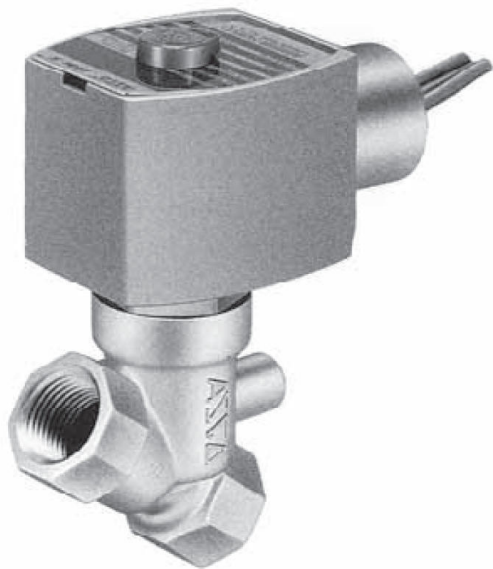

日本アスコ株

2方向電磁弁直動形低圧用常時閉 (N.C.) 3/8HTJ030G010DC100

ブランド名

ASCO

商品名

2方向電磁弁直動形低圧用常時閉 (N.C.) 3/8

型式

HTJ030G010 DC100

品番

※この画像はシリーズ代表画像になります。

低圧使用でも流体漏れがない信頼性の高い遮断構造

最低作動圧力差は必要なし

一般流体用のプラスチックボディと腐食性流体用のステンレススチールボディの選定が可能

スペック

電源 : DC100V

使用圧力 :

使用流体 :

接続口径 : 3/8