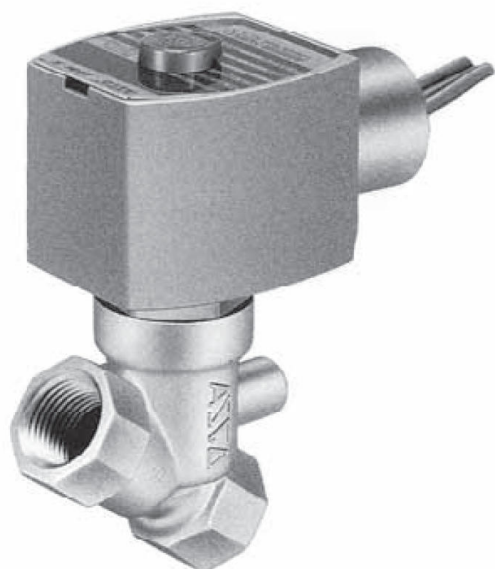

日本アスコ株

2方向電磁弁直動形低圧用常時閉 (N.C.) 3/8HTJ030G010200/50220/60

ブランド名

ASCO

商品名

2方向電磁弁直動形低圧用常時閉 (N.C.) 3/8

型式

HTJ030G010 200/50 220/60

品番

※この画像はシリーズ代表画像になります。

低圧使用でも流体漏れがない信頼性の高い遮断構造

最低作動圧力差は必要なし

一般流体用のプラスチックボディと腐食性流体用のステンレススチールボディの選定が可能

スペック

電源 : 200V/50Hz 220V/60Hz

使用圧力 :

使用流体 :

接続口径 : 3/8