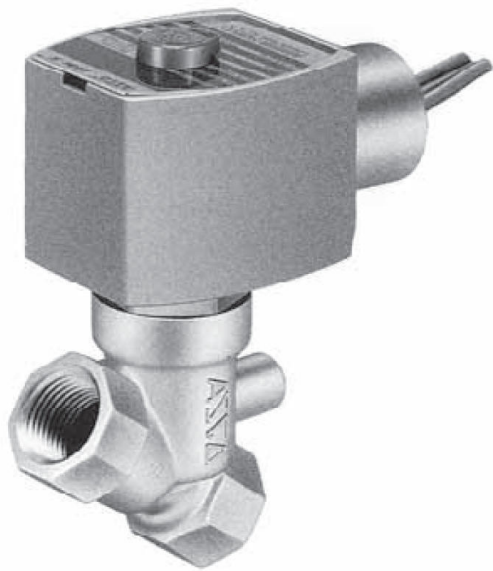

日本アスコ株

2方向電磁弁直動形低圧用常時閉 (N.C.) 3/8HTJ030G010110/50

ブランド名

ASCO

商品名

2方向電磁弁直動形低圧用常時閉 (N.C.) 3/8

型式

HTJ030G010 110/50

品番

※この画像はシリーズ代表画像になります。

低圧使用でも流体漏れがない信頼性の高い遮断構造

最低作動圧力差は必要なし

一般流体用のプラスチックボディと腐食性流体用のステンレススチールボディの選定が可能

スペック

電源 : 110V/50Hz

使用圧力 :

使用流体 :

接続口径 : 3/8