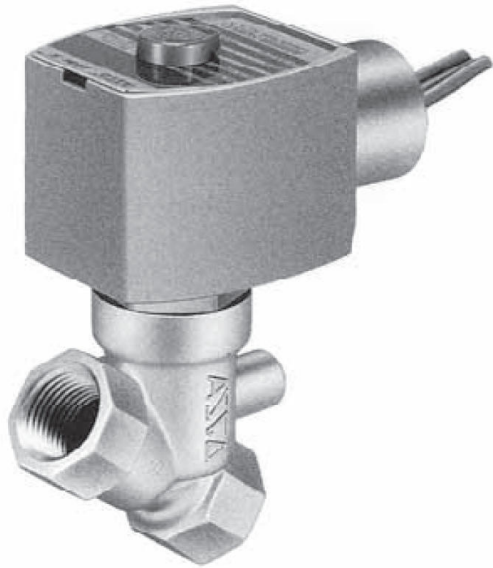

日本アスコ株

2方向電磁弁直動形低圧用常時閉 (N.C.) 3/8HTJ030G010100/60

ブランド名

ASCO

商品名

2方向電磁弁直動形低圧用常時閉 (N.C.) 3/8

型式

HTJ030G010 100/60

品番

※この画像はシリーズ代表画像になります。

低圧使用でも流体漏れがない信頼性の高い遮断構造

最低作動圧力差は必要なし

一般流体用のプラスチックボディと腐食性流体用のステンレススチールボディの選定が可能

スペック

電源 : 100V/60Hz

使用圧力 :

使用流体 :

接続口径 : 3/8