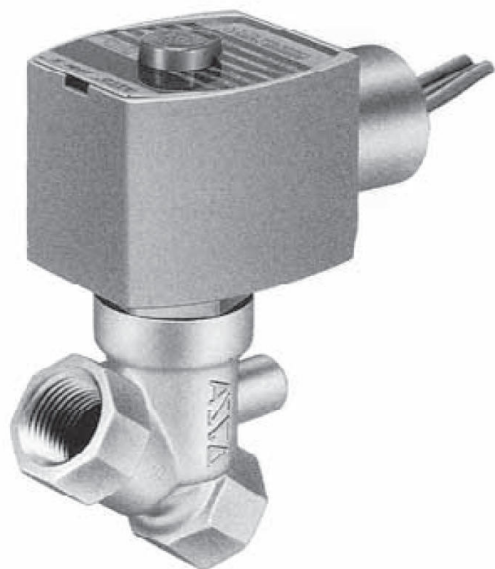

日本アスコ株式会社

2方向電磁弁直動形低圧用常時閉 ( N.C. ) 3/4HTJ030G063V100/50100/60

ブランド名

ASCO

商品名

2方向電磁弁直動形低圧用常時閉 ( N.C. ) 3/4

型式

HTJ030G063V 100/50 100/60

品番

※この画像はシリーズ代表画像になります。

低圧使用でも流体漏れがない信頼性の高い遮断構造

最低作動圧力差は必要なし

一般流体用のプラスチックボディと腐食性流体用のステンレススチールボディの選定が可能

#### スペック

電源 : 100V/50Hz 100V/60Hz

使用圧力 : 0 ~ 0.1MPa

使用流体 : 空気、ガス、水

接続口径 : 3/4