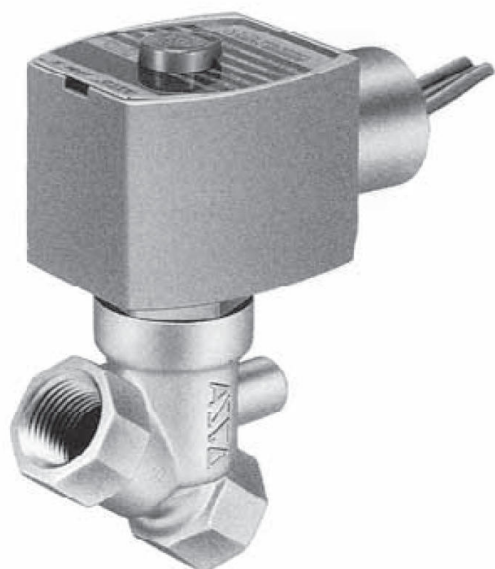

日本アスコ株式会社

2方向電磁弁直動形低圧用常時閉 (N.C.) 3/4HTJ030G003100/50100/60

ブランド名

ASCO

商品名

2方向電磁弁直動形低圧用常時閉 (N.C.) 3/4

型式

HTJ030G003 100/50 100/60

品番

※この画像はシリーズ代表画像になります。

低圧使用でも流体漏れがない信頼性の高い遮断構造

最低作動圧力差は必要なし

一般流体用のプラスチックボディと腐食性流体用のステンレススチールボディの選定が可能

スペック

電源 : 100V/50Hz 100V/60Hz

使用圧力 : 0 ~ 0.1MPa

使用流体 : 空気、ガス、水

接続口径 : 3/4