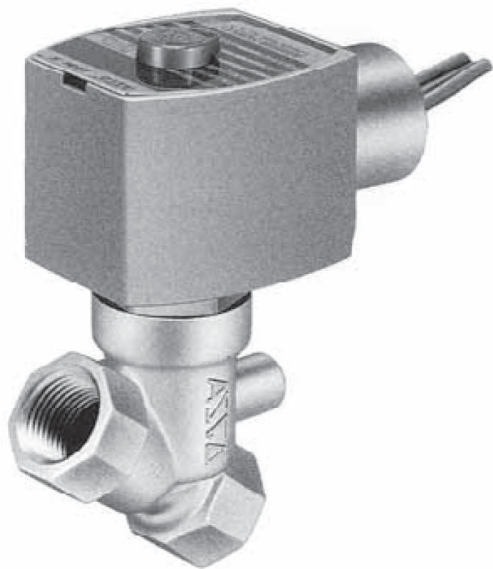

日本アスコ株

2方向電磁弁直動形低圧用常時閉 (N.C.) 1/2HTJ030G016200/60

ブランド名

ASCO

商品名

2方向電磁弁直動形低圧用常時閉 (N.C.) 1/2

型式

HTJ030G016 200/60

品番

※この画像はシリーズ代表画像になります。

低圧使用でも流体漏れがない信頼性の高い遮断構造

最低作動圧力差は必要なし

一般流体用のプラスチックボディと腐食性流体用のステンレススチールボディの選定が可能

スペック

電源 : 200V/60Hz

使用圧力 : 0 ~ 0.1MPa

使用流体 : 空気、ガス、水

接続口径 : 1/2