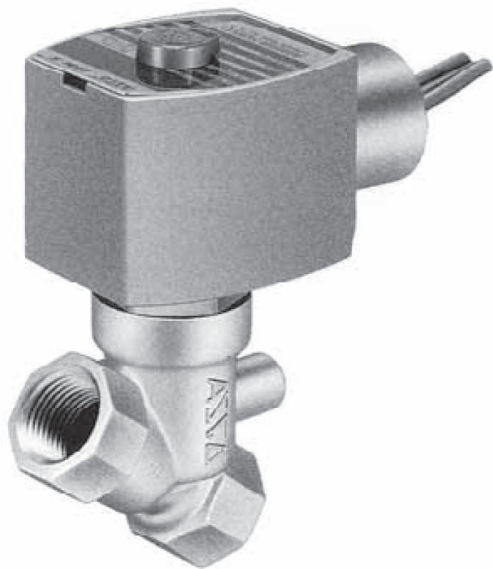

日本アスコ株

2方向電磁弁直動形低圧用常時閉 ( N.C. ) 1/2HTJ030G016100/60

ブランド名

ASCO

商品名

2方向電磁弁直動形低圧用常時閉 ( N.C. ) 1/2

型式

HTJ030G016 100/60

品番

※この画像はシリーズ代表画像になります。

低圧使用でも流体漏れがない信頼性の高い遮断構造

最低作動圧力差は必要なし

一般流体用のプラスチックボディと腐食性流体用のステンレススチールボディの選定が可能

#### スペック

電源 : 100V/60Hz

使用圧力 : 0 ~ 0.1MPa

使用流体 : 空気、ガス、水

接続口径 : 1/2