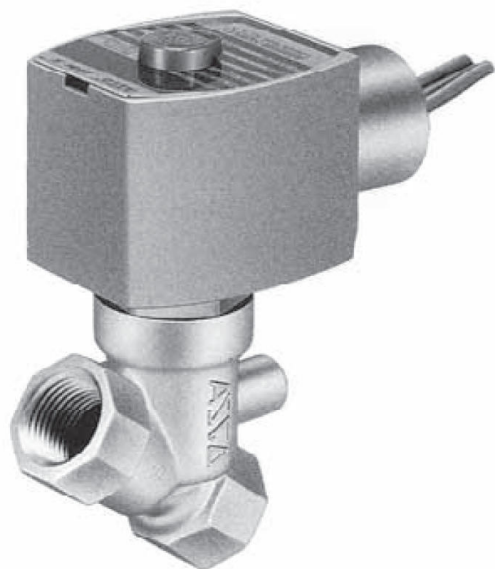

日本アスコ株

2方向電磁弁直動形低圧用常時閉 ( N.C. ) 1/2HTJ030A017MBDC24

ブランド名

ASCO

商品名

2方向電磁弁直動形低圧用常時閉 ( N.C. ) 1/2

型式

HTJ030A017MB DC24

品番

※この画像はシリーズ代表画像になります。

低圧使用でも流体漏れがない信頼性の高い遮断構造

最低作動圧力差は必要なし

一般流体用のプラスチックボディと腐食性流体用のステンレススチールボディの選定が可能

#### スペック

電源 : DC24V

使用圧力 : 0 ~ 0.1MPa

使用流体 : 空気、ガス、水

接続口径 : 1/2