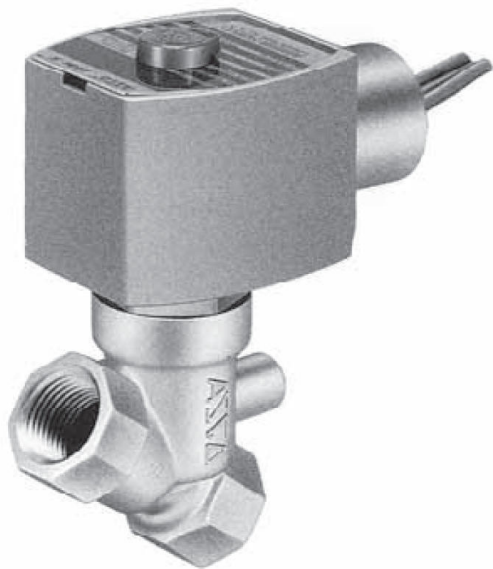

日本アスコ株

2方向電磁弁直動形低圧用常時閉 (N.C.) 1/2HTJ030A017MB100/50

ブランド名

ASCO

商品名

2方向電磁弁直動形低圧用常時閉 (N.C.) 1/2

型式

HTJ030A017MB 100/50

品番

※この画像はシリーズ代表画像になります。

低圧使用でも流体漏れがない信頼性の高い遮断構造

最低作動圧力差は必要なし

一般流体用のプラスチックボディと腐食性流体用のステンレススチールボディの選定が可能

スペック

電源 : 100V/50Hz

使用圧力 : 0 ~ 0.1MPa

使用流体 : 空気、ガス、水

接続口径 : 1/2