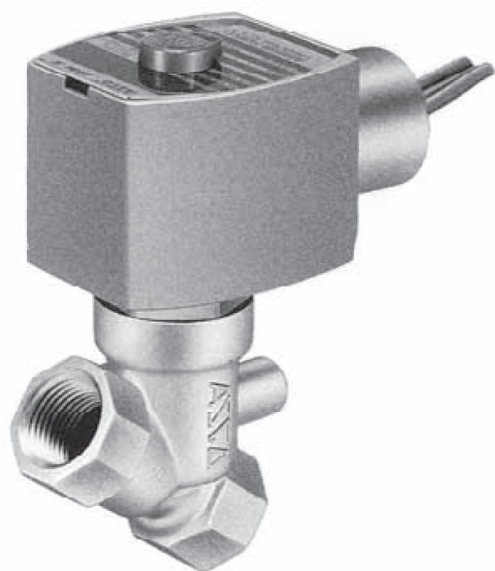

日本アスコ㈱

2方向電磁弁直動形低圧用常時閉 (N.C.) 1/2HTJ030A017DC24

ブランド名

ASCO

商品名

2方向電磁弁直動形低圧用常時閉 (N.C.) 1/2

型式

HTJ030A017 DC24

品番

※この画像はシリーズ代表画像になります。

低圧使用でも流体漏れがない信頼性の高い遮断構造

最低作動圧力差は必要なし

一般流体用のプラスチックボディと腐食性流体用のステンレススチールボディの選定が可能

スペック

電源 : DC24V

使用圧力 : 0 ~ 0.1MPa

使用流体 : 空気、ガス、水

接続口径 : 1/2