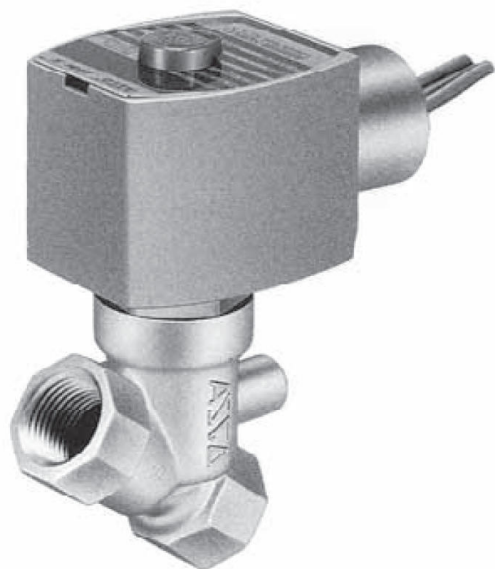

日本アスコ株

2方向電磁弁直動形低圧用常時閉 ( N.C. ) 1/2EFHTJ030A017MB100/60

ブランド名

ASCO

商品名

2方向電磁弁直動形低圧用常時閉 ( N.C. ) 1/2

型式

EFHTJ030A017MB 100/60

品番

※この画像はシリーズ代表画像になります。

低圧使用でも流体漏れがない信頼性の高い遮断構造

最低作動圧力差は必要なし

一般流体用のプラスチックボディと腐食性流体用のステンレススチールボディの選定が可能

#### スペック

電源 : 100V/60Hz

使用圧力 : 0 ~ 0.1MPa

使用流体 : 空気、ガス、水

接続口径 : 1/2