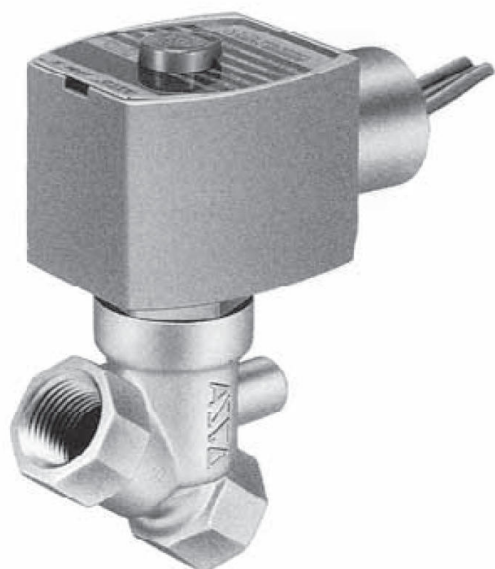

日本アスコ株

2方向電磁弁直動形低圧用常時閉 (N.C.) 1/2THT8030A017V110/50

ブランド名

ASCO

商品名

2方向電磁弁直動形低圧用常時閉 (N.C.) 1/2

型式

THT8030A017V 110/50

品番

※この画像はシリーズ代表画像になります。

低圧使用でも流体漏れがない信頼性の高い遮断構造

最低作動圧力差は必要なし

一般流体用のプラスチックボディと腐食性流体用のステンレススチールボディの選定が可能

スペック

電源 : 110V/50Hz

使用圧力 : 0 ~ 0.1MPa

使用流体 : 空気、ガス、水

接続口径 : 1/2